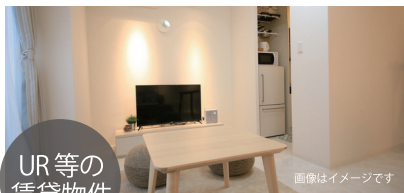

## 仮住まいサポート

工事中の暮らしを「TAKEUCHI所有の仮住まい」「UR等の賃貸物件」  
「近隣ホテル」をご紹介します。もちろんこちらへの荷物移動もサポートします。

TAKEUCHIの  
仮住まい

事前ご予約制となります。

3LDK程のワンフロアの空間に、  
家具・家電完備。5,000円/日～で  
ご入居いただけます。

所在地 【東京】板橋区常盤台

UR等の  
賃貸物件

画像はイメージです

立地やペット可の条件など、  
お客様のご要望に合わせたUR賃貸  
やウィークリーマンションをご紹介します。  
※料金は物件により異なります。

近隣  
ホテル

画像はイメージです

通勤に便利な都心や、弊社店舗の  
近隣ホテルなど、お客様のご要望に  
合わせた宿泊施設をご紹介します。

紹介例 メトロポリタン池袋・  
東横 INN 等